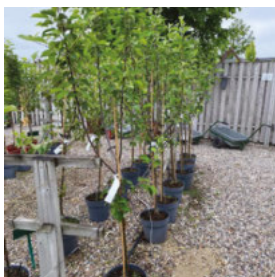

PW
PRIMIX
WINNER

PW
PRIMIX
WINNER

Æbletræer

Stort udvalg af forskellige sorter

10 liter potte.

1 STK **349,-**

2 STK..... **500,-**

Plant mindst 2 sorter af hensyn til bestøvning