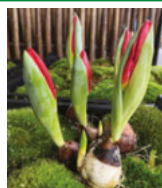

GUG PLANTESKOLE

Få juletræet leveret til døren d. 14. og d. 16. eller d. 21. dec.

Friskskovede juletræer

Formklippede, symmetriske og tætte.
Vi spidser og pakker i net.
fra 125 cm og op til 250 cm.

fra **150,-**

Levering
til døren
145,-

Bestil på 98 14 08 58 eller på shop.gugplanteskole.dk

Stuegran

(Araucaria heterophylla)
Smukt og elegant nåletræ
m. bløde nåle.
Fås i flere størrelser

fra **60,-**

Juletulipaner

til inde og ude